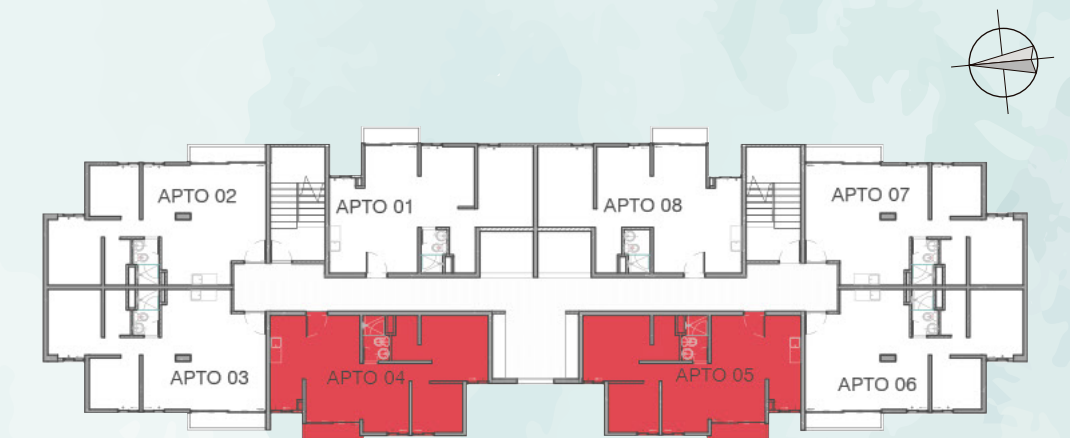

Tipo A

Áreas construidas

55.61 m²

Área privada: 51,17 m²

Tipo B

Áreas construidas

53.82m²

Área privada: 48,26 m²

Tipo C

Áreas construidas

55.48m²

Área privada: 48,53 m²

Cerca de: C.C. Puerta del Norte y estación del Metro Niquía

Sala de Negocios
Carrera 87 #39 – 03
Copacabana, sector Machado

Allegro

— APARTAMENTOS —