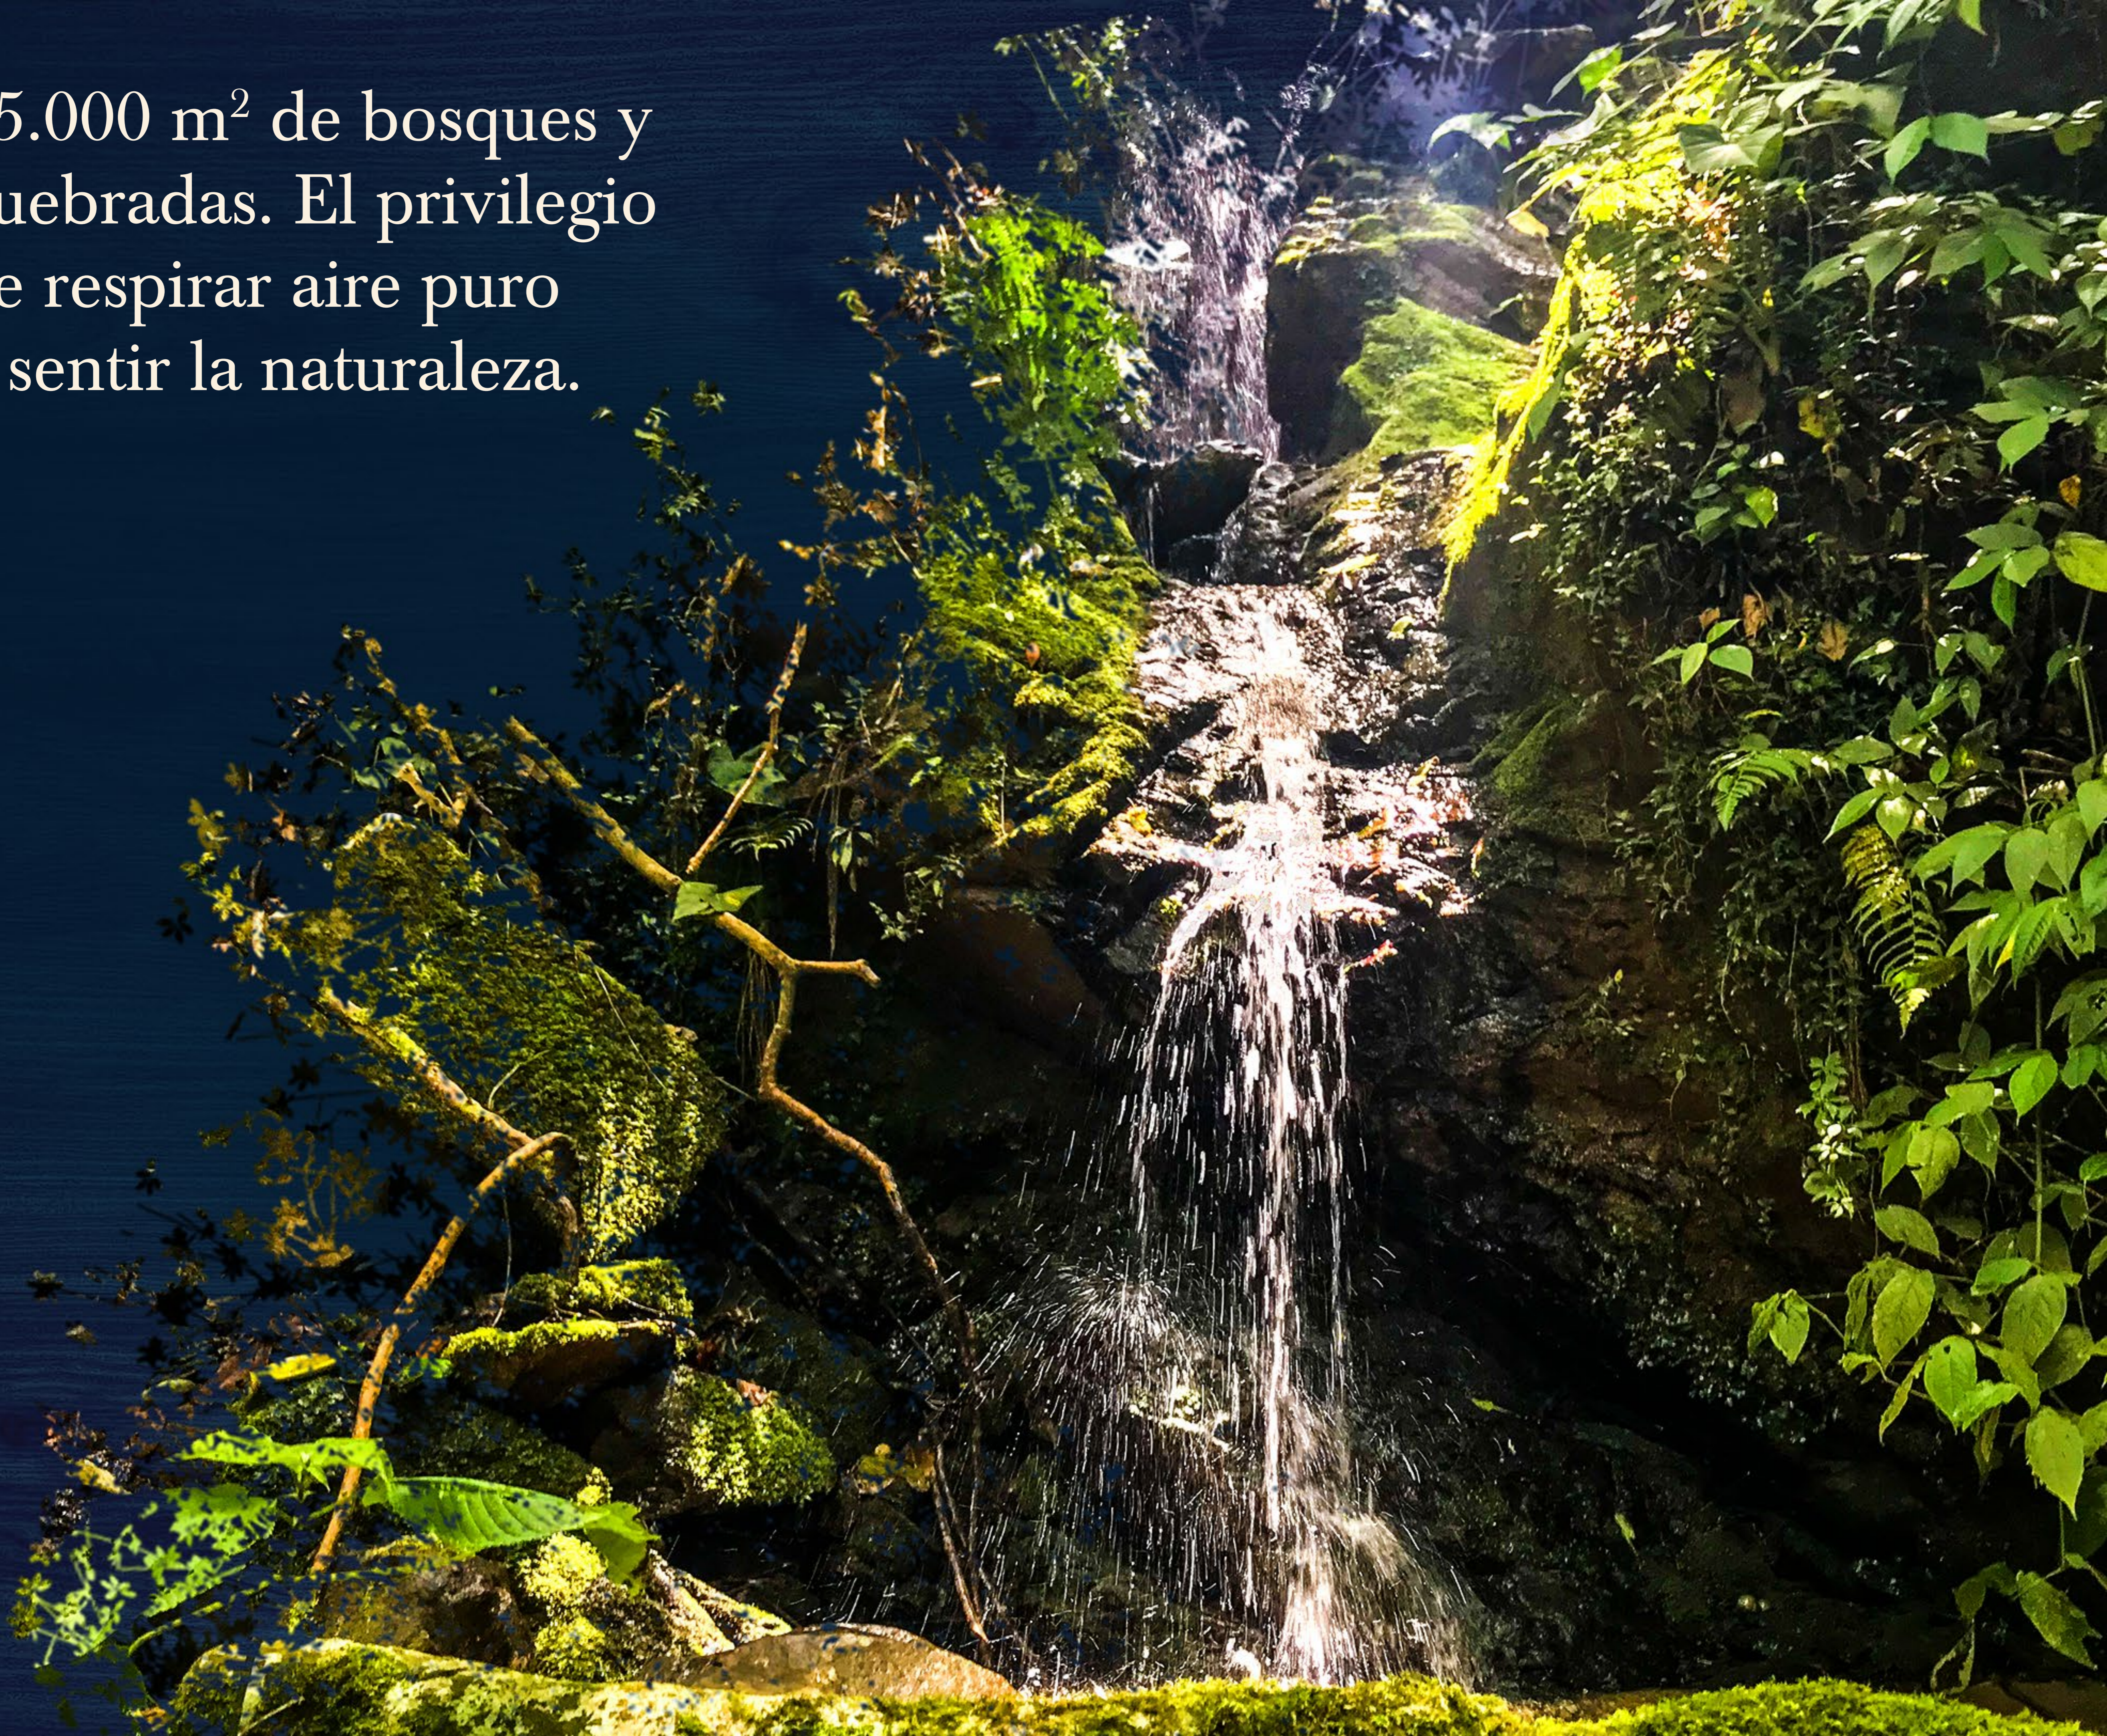

Lotes

desde 1.000 m²
hasta 5.700 m²

Vía las Palmas

Transversal
de la Montaña

Vía El Escobero

Lote

65.000 m² de bosques y
quebradas. El privilegio
de respirar aire puro
y sentir la naturaleza.

Exclusividad, confort y bienestar
en medio de la naturaleza.

Vuelve al momento presente.
Paisajes, atardeceres, silencio...
¡Todo a la vez!

Inmersa en un oasis campestre, muy cerca a la ciudad, a solo 3 minutos de la vía Las Palmas

Cambia tu relación
con el mundo