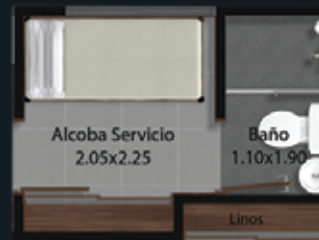

APARTAMENTO

123.65 m² área total / 114.74 m² área privada

EPIC

Opción alcoba de servicio

APARTAMENTO
135.01 m² área total / 124.14 m² área privada

EPIC

Opción alcoba de servicio

APARTAMENTO