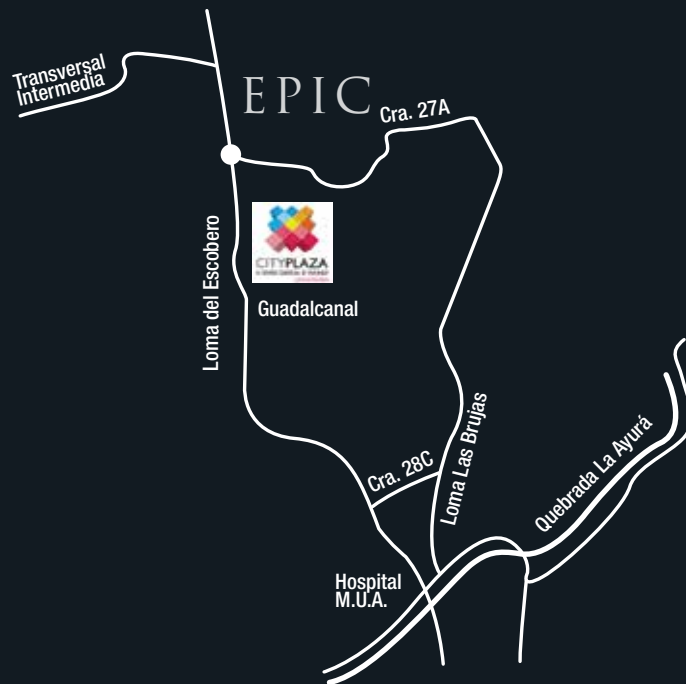

EPIC

EPIC

Un proyecto en:

Biocity
CIUDAD NATURAL

www.constructoracapital.com

You Tube <http://www.youtube.com/user/constructoracapital>

VISITE APARTAMENTOS MODELO

Horario Sala de Negocios:
9:30 a.m. a 5:30 p.m.
Todos los días, incluido festivos.