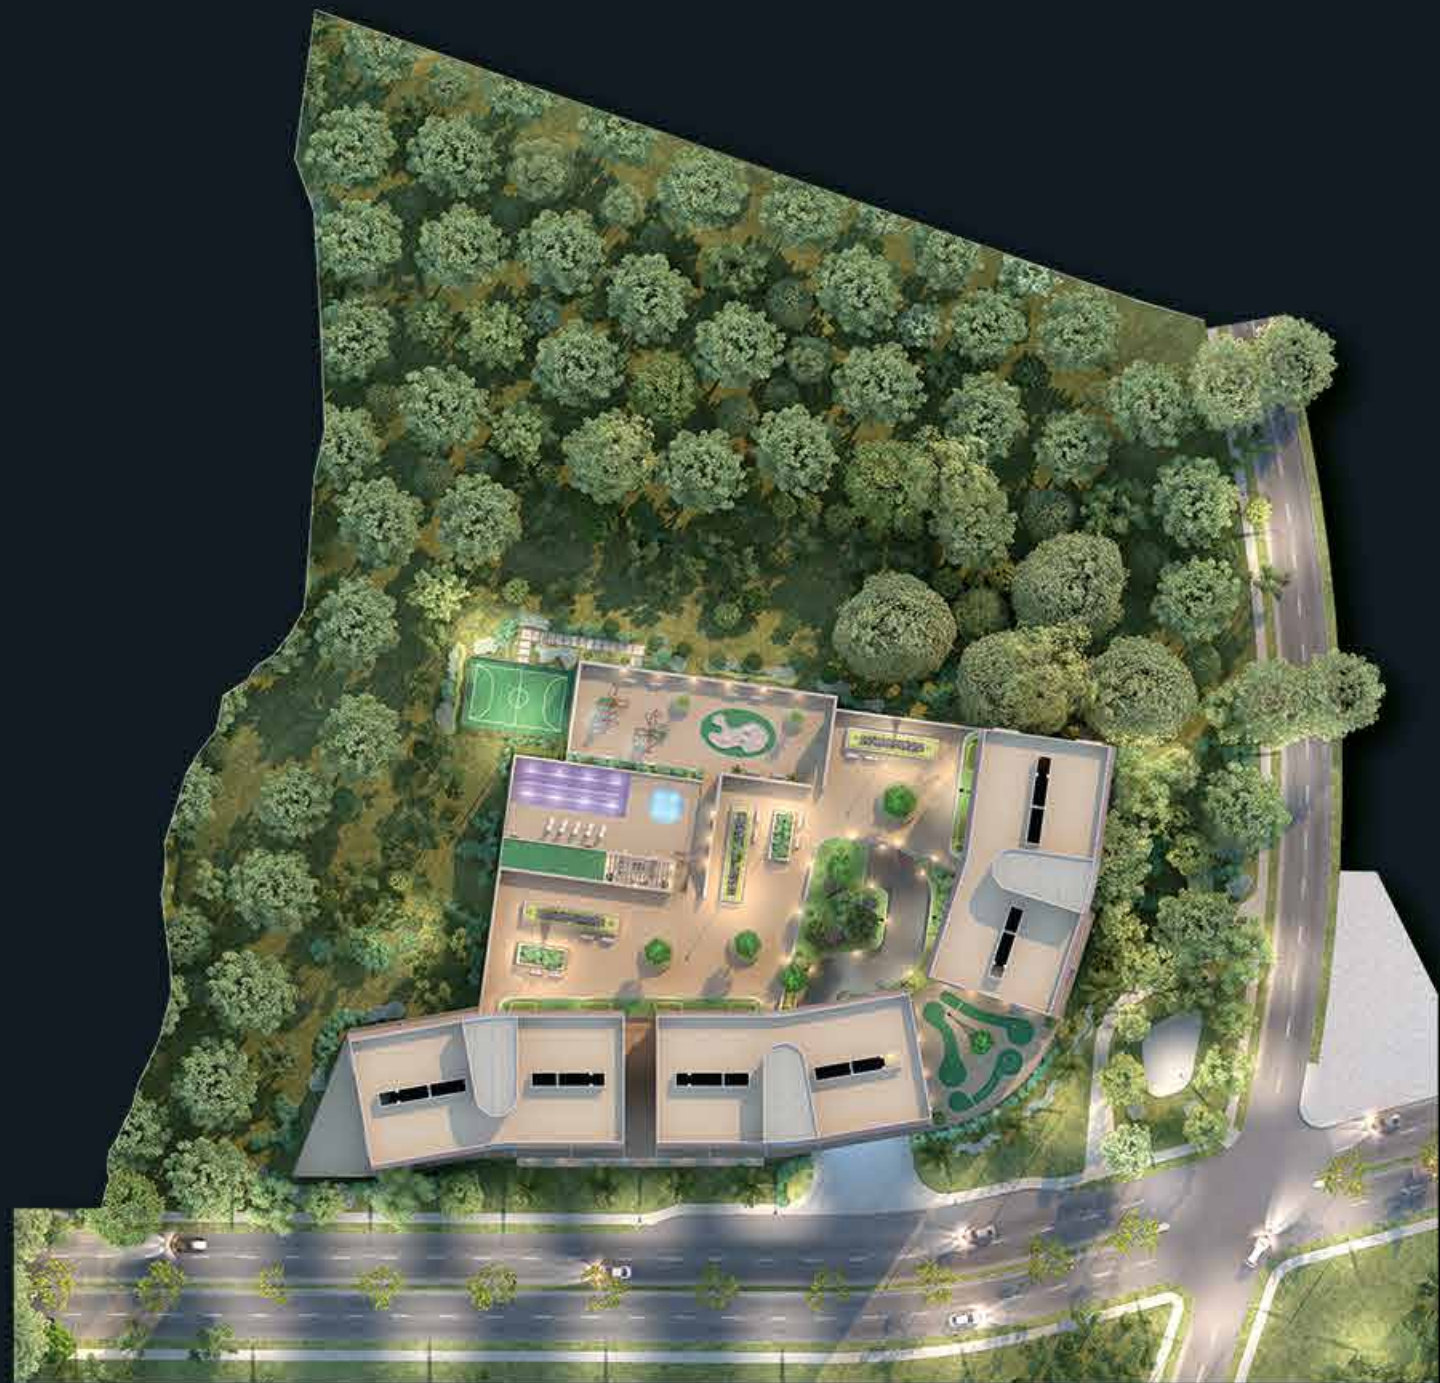

URBANISMO

- Apartaestudios de 59 m² construidos.
- Apartamentos de 2 alcobas de 71m² construidos.
- Apartamentos de 3 alcobas y estudio desde 123 m² hasta 137m² construidos.
  Todas las alcobas con baño privado.

EPIC