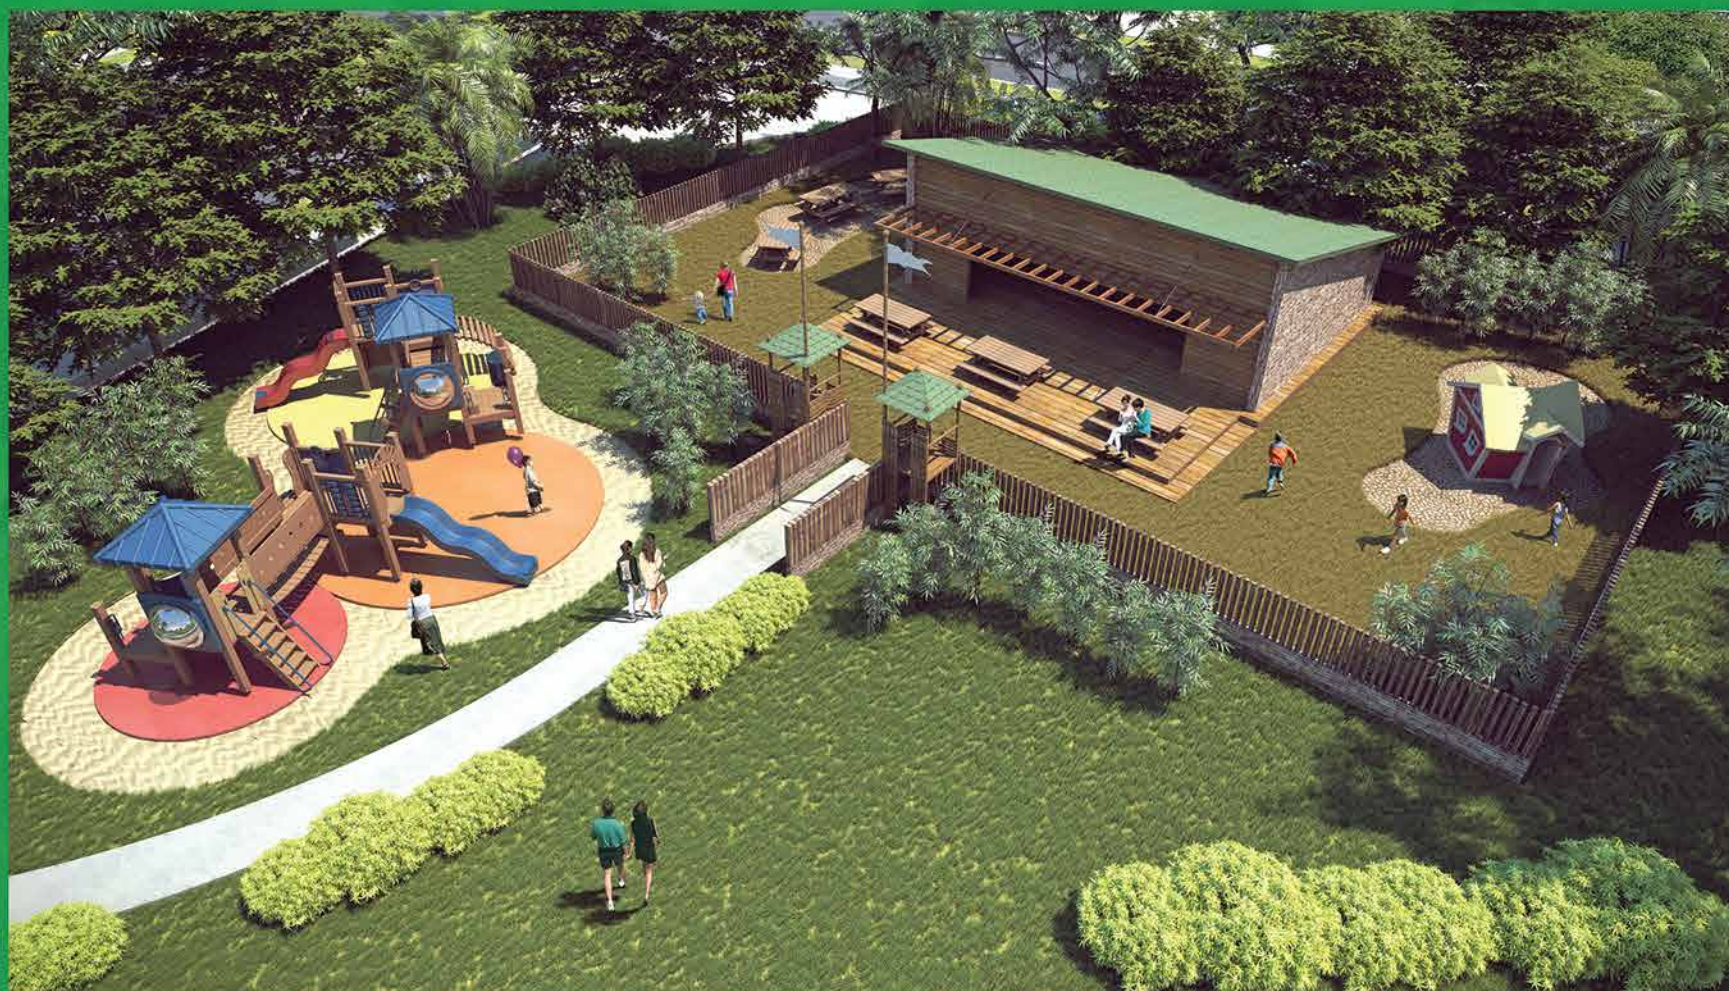

**- Más allá -
de la felicidad!**

**Donde las ventajas crecen,
mi nivel de vida crece.**

- Piscina para adultos
- Piscina para niños
- Turco
- Canchas deportivas
- Juegos infantiles
- 2 Salones sociales
- Gimnasio cubierto y al aire libre
- Fuerte scout
- Zona de mascotas
- Sendero Multifuncional

Financia:

Fiducia:

Tierra Verde
 CIUDADELA
¡Una ciudad viva!

APTO TIPO 1
Área total: 52.90 m²
Área privada: 47.80 m²

APTO TIPO 2
Área total: 58.30 m²
Área privada: 53.60 m²

APTO TIPO 3
Área total: 66.70 m²
Área privada: 61.10 m²