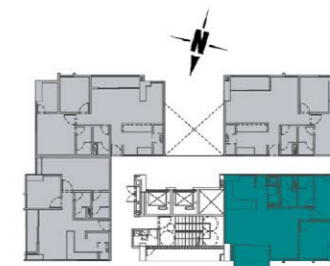

Asai
Apartamentos

Tipo C

Área **65.55 m²** | Área privada **59.27 m²**
*Se entrega en obra negra

Torre 1
#PRIVADO

Apartamentos con más espacio
para **tu familia**

Las imágenes son ilustrativas y servirán como punto de referencia de los espacios. las medidas indicadas no incluyen el acabado de los muros.
El mobiliario no se encuentra incluido en nuestra oferta comercial. FECHA: 2 de Septiembre 2021.