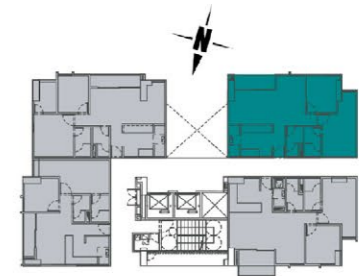

Las imágenes son ilustrativas y servirán como punto de referencia de los espacios. Las medidas indicadas no incluyen el acabado de los muros. El mobiliario no se encuentra incluido en nuestra oferta comercial. FECHA: 2 de Septiembre 2021.