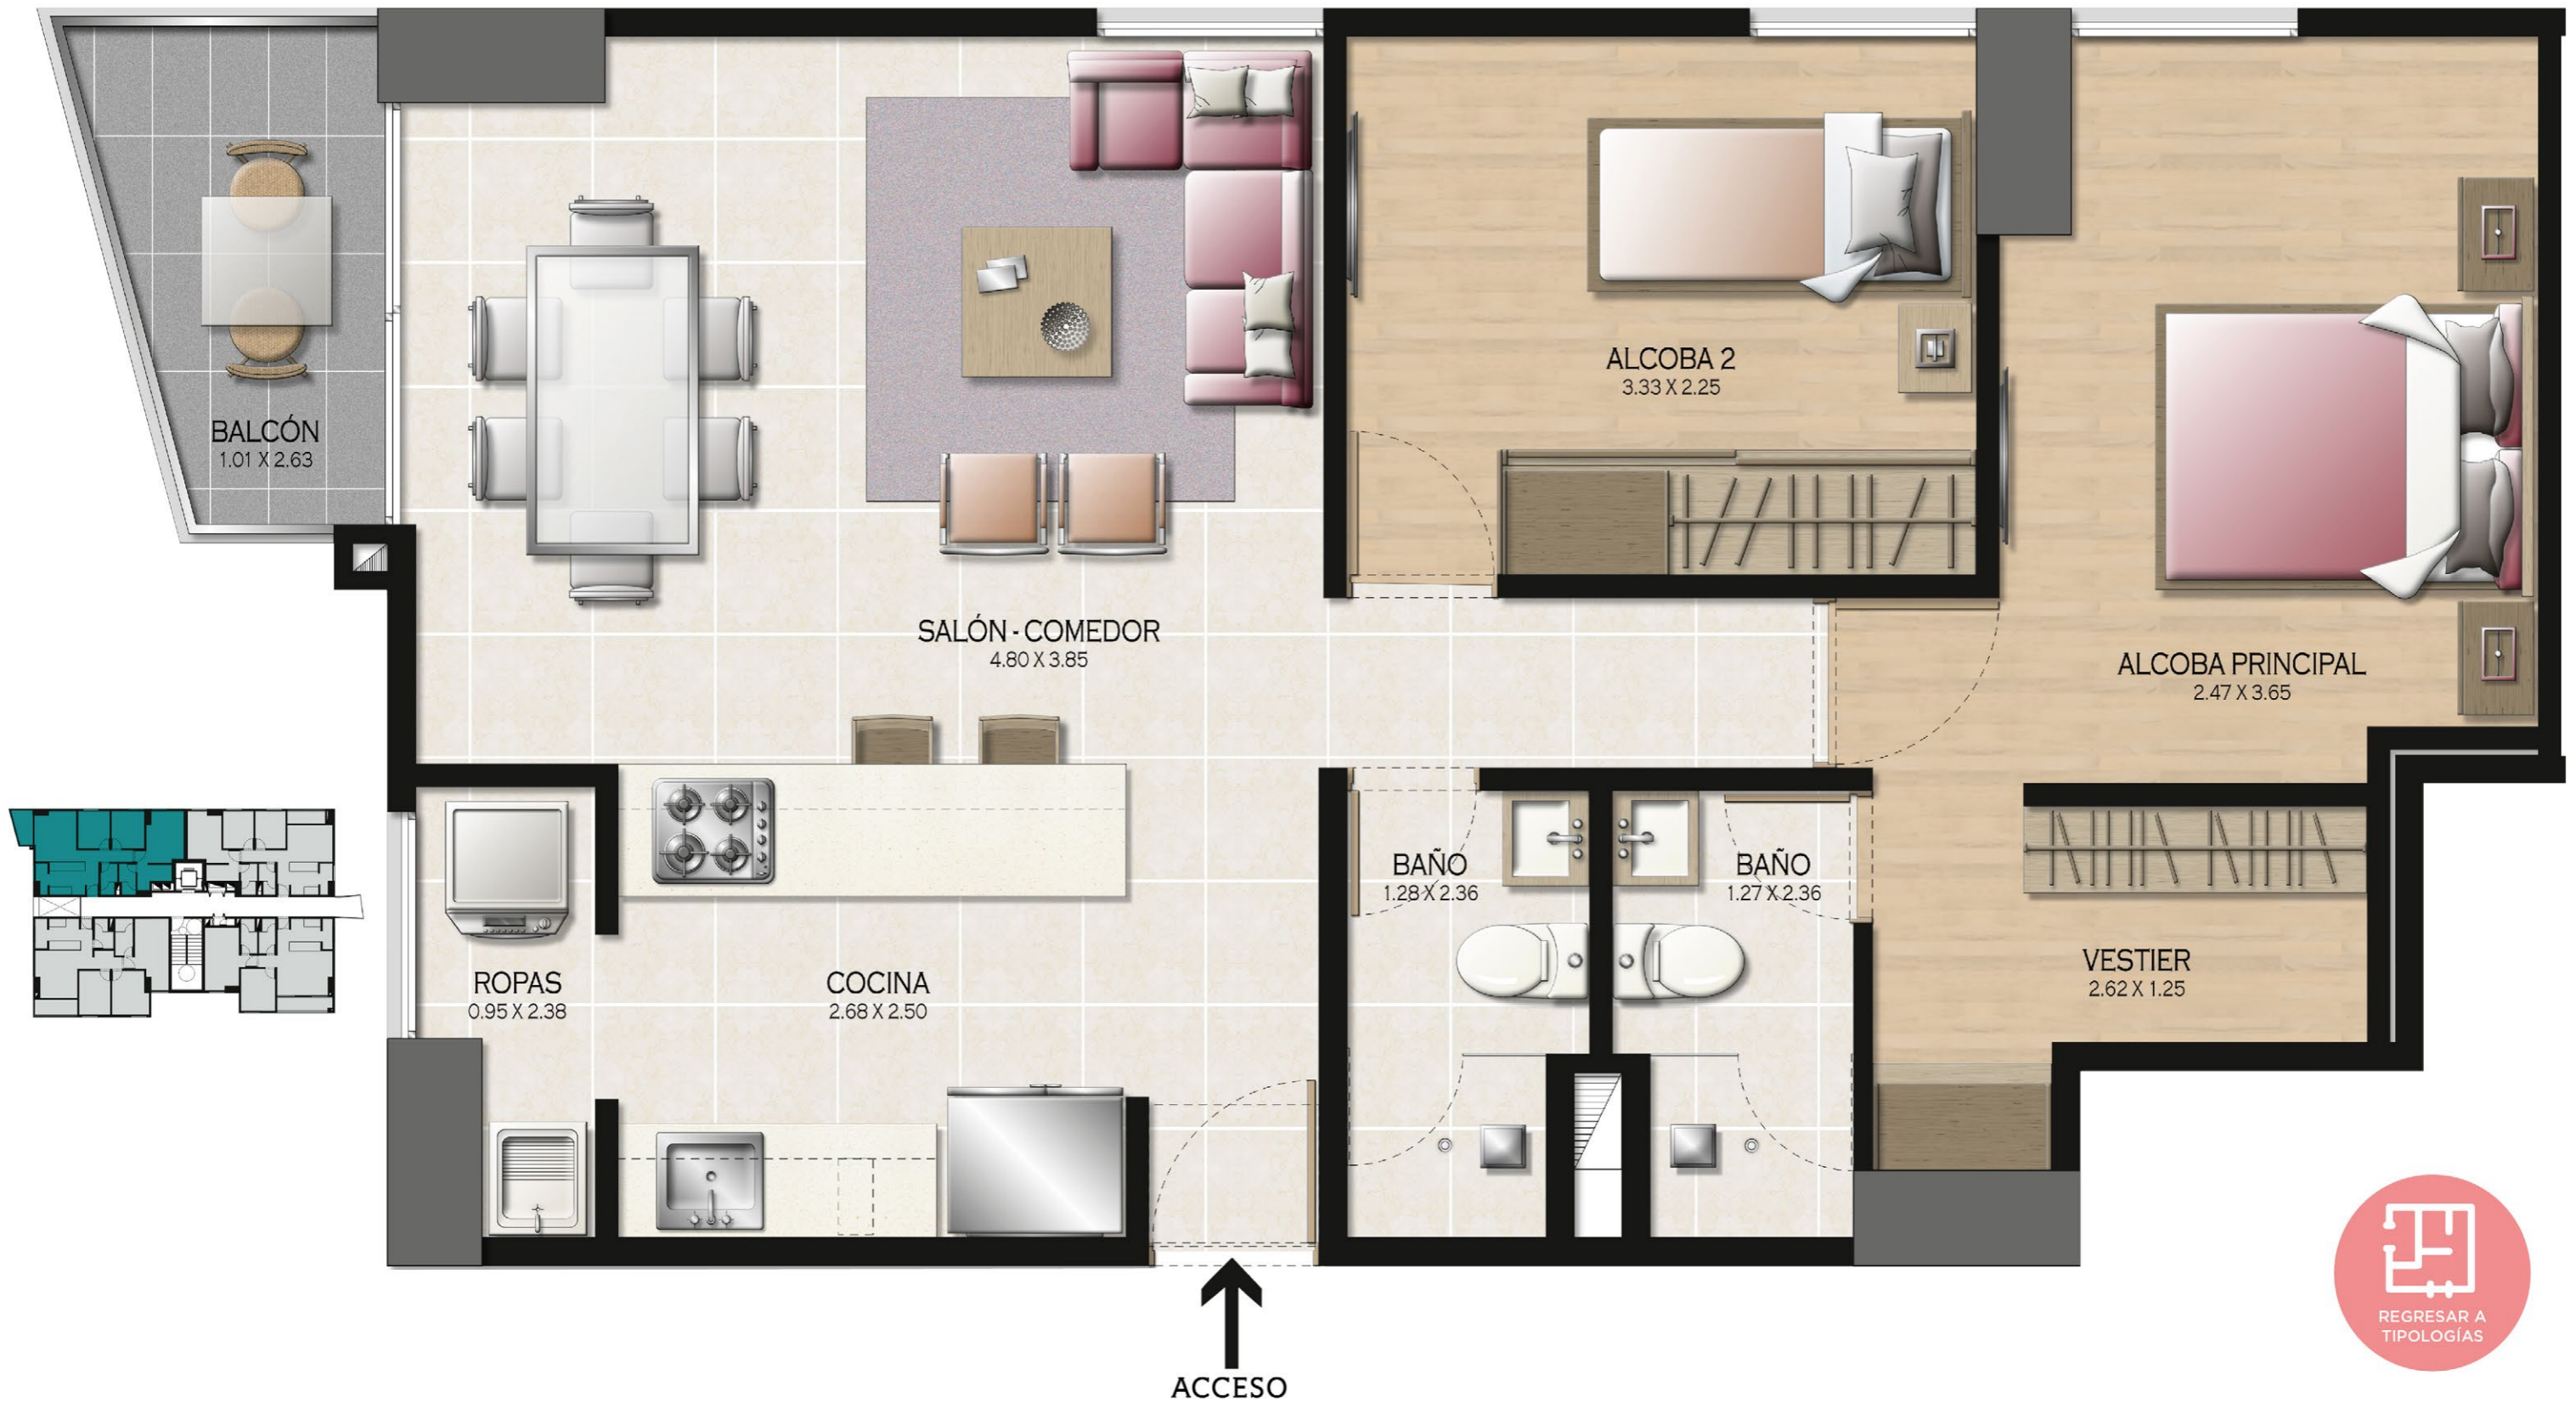

Apartamentos con más espacio para tu familia

Torre 2
#PRIVADO

Área 66.7 m²

Área privada 60.62 m²
*Se entrega en obra negra

Tipo **F**

Asai
Apartamentos

Las imágenes son ilustrativas y servirán como punto de referencia de los espacios. Las medidas indicadas no incluyen el acabado de los muros.
El mobiliario no se encuentra incluido en nuestra oferta comercial. FECHA: 24 de Septiembre 2021.

Apartamentos con
más espacio
para tus hobbies

Torre 2
#FLEX

Área 66.7 m²

Área privada 60.62 m²
*Se entrega en obra negra

Tipo **F**

Asai
Apartamentos

Las imágenes son ilustrativas y servirán como punto de referencia de los espacios. Las medidas indicadas no incluyen el acabado de los muros. El mobiliario no se encuentra incluido en nuestra oferta comercial. FECHA: 24 de Septiembre 2021.

Asai
Apartamentos

Tipo **G**

Área **76.5 m²**

Área privada **69.53 m²**
*Se entrega en obra negra

Torre 2
#SOCIAL

Apartamentos con
más espacio
para **compartir**
con **tus amigos**

Las imágenes son ilustrativas y servirán como punto de referencia de los espacios. Las medidas indicadas no incluyen el acabado de los muros. El mobiliario no se encuentra incluido en nuestra oferta comercial. FECHA: 24 de Septiembre 2021.

Apartamentos con
más espacio
para **tu familia**

Torre 2
#PRIVADO

Área 76.5 m²

Área privada 69.53 m²
*Se entrega en obra negra

Tipo **G**

Asai
Apartamentos

Las imágenes son ilustrativas y servirán como punto de referencia de los espacios. Las medidas indicadas no incluyen el acabado de los muros. El mobiliario no se encuentra incluido en nuestra oferta comercial. FECHA: 24 de Septiembre 2021.