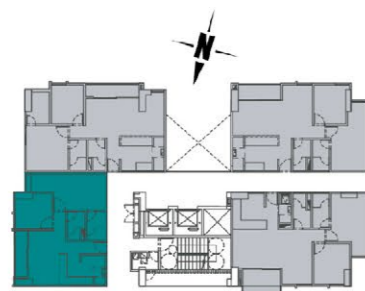

Las imágenes son ilustrativas y servirán como punto de referencia de los espacios. las medidas indicadas no incluyen el acabado de los muros.
El mobiliario no se encuentra incluido en nuestra oferta comercial. FECHA: 2 de Septiembre 2021.