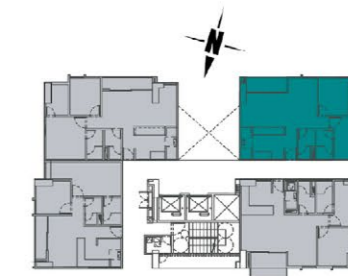

Asai
Apartamentos

Tipo C

Área **65.55 m²**

Área privada **59.27 m²**
*Se entrega en obra negra

Torre 1
#SOCIAL EXTERNO

Apartamentos con más espacio para compartir con tus amigos

Las imágenes son ilustrativas y servirán como punto de referencia de los espacios. Las medidas indicadas no incluyen el acabado de los muros. El mobiliario no se encuentra incluido en nuestra oferta comercial. FECHA: 2 de Septiembre 2021.