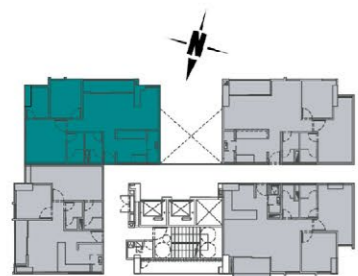

Las imágenes son ilustrativas y servirán como punto de referencia de los espacios.
Las medidas indicadas no incluyen el acabado de los muros.
El mobiliario no se encuentra incluido en nuestra oferta comercial. FECHA: 2 de Septiembre 2021.

Asai
Apartamentos

Tipo **B**

Área **67.47 m²**

Área privada **60.86 m²**
*Se entrega en obra negra

Torre 1
#PRIVADO

Apartamentos con
más espacio
para **tu familia**