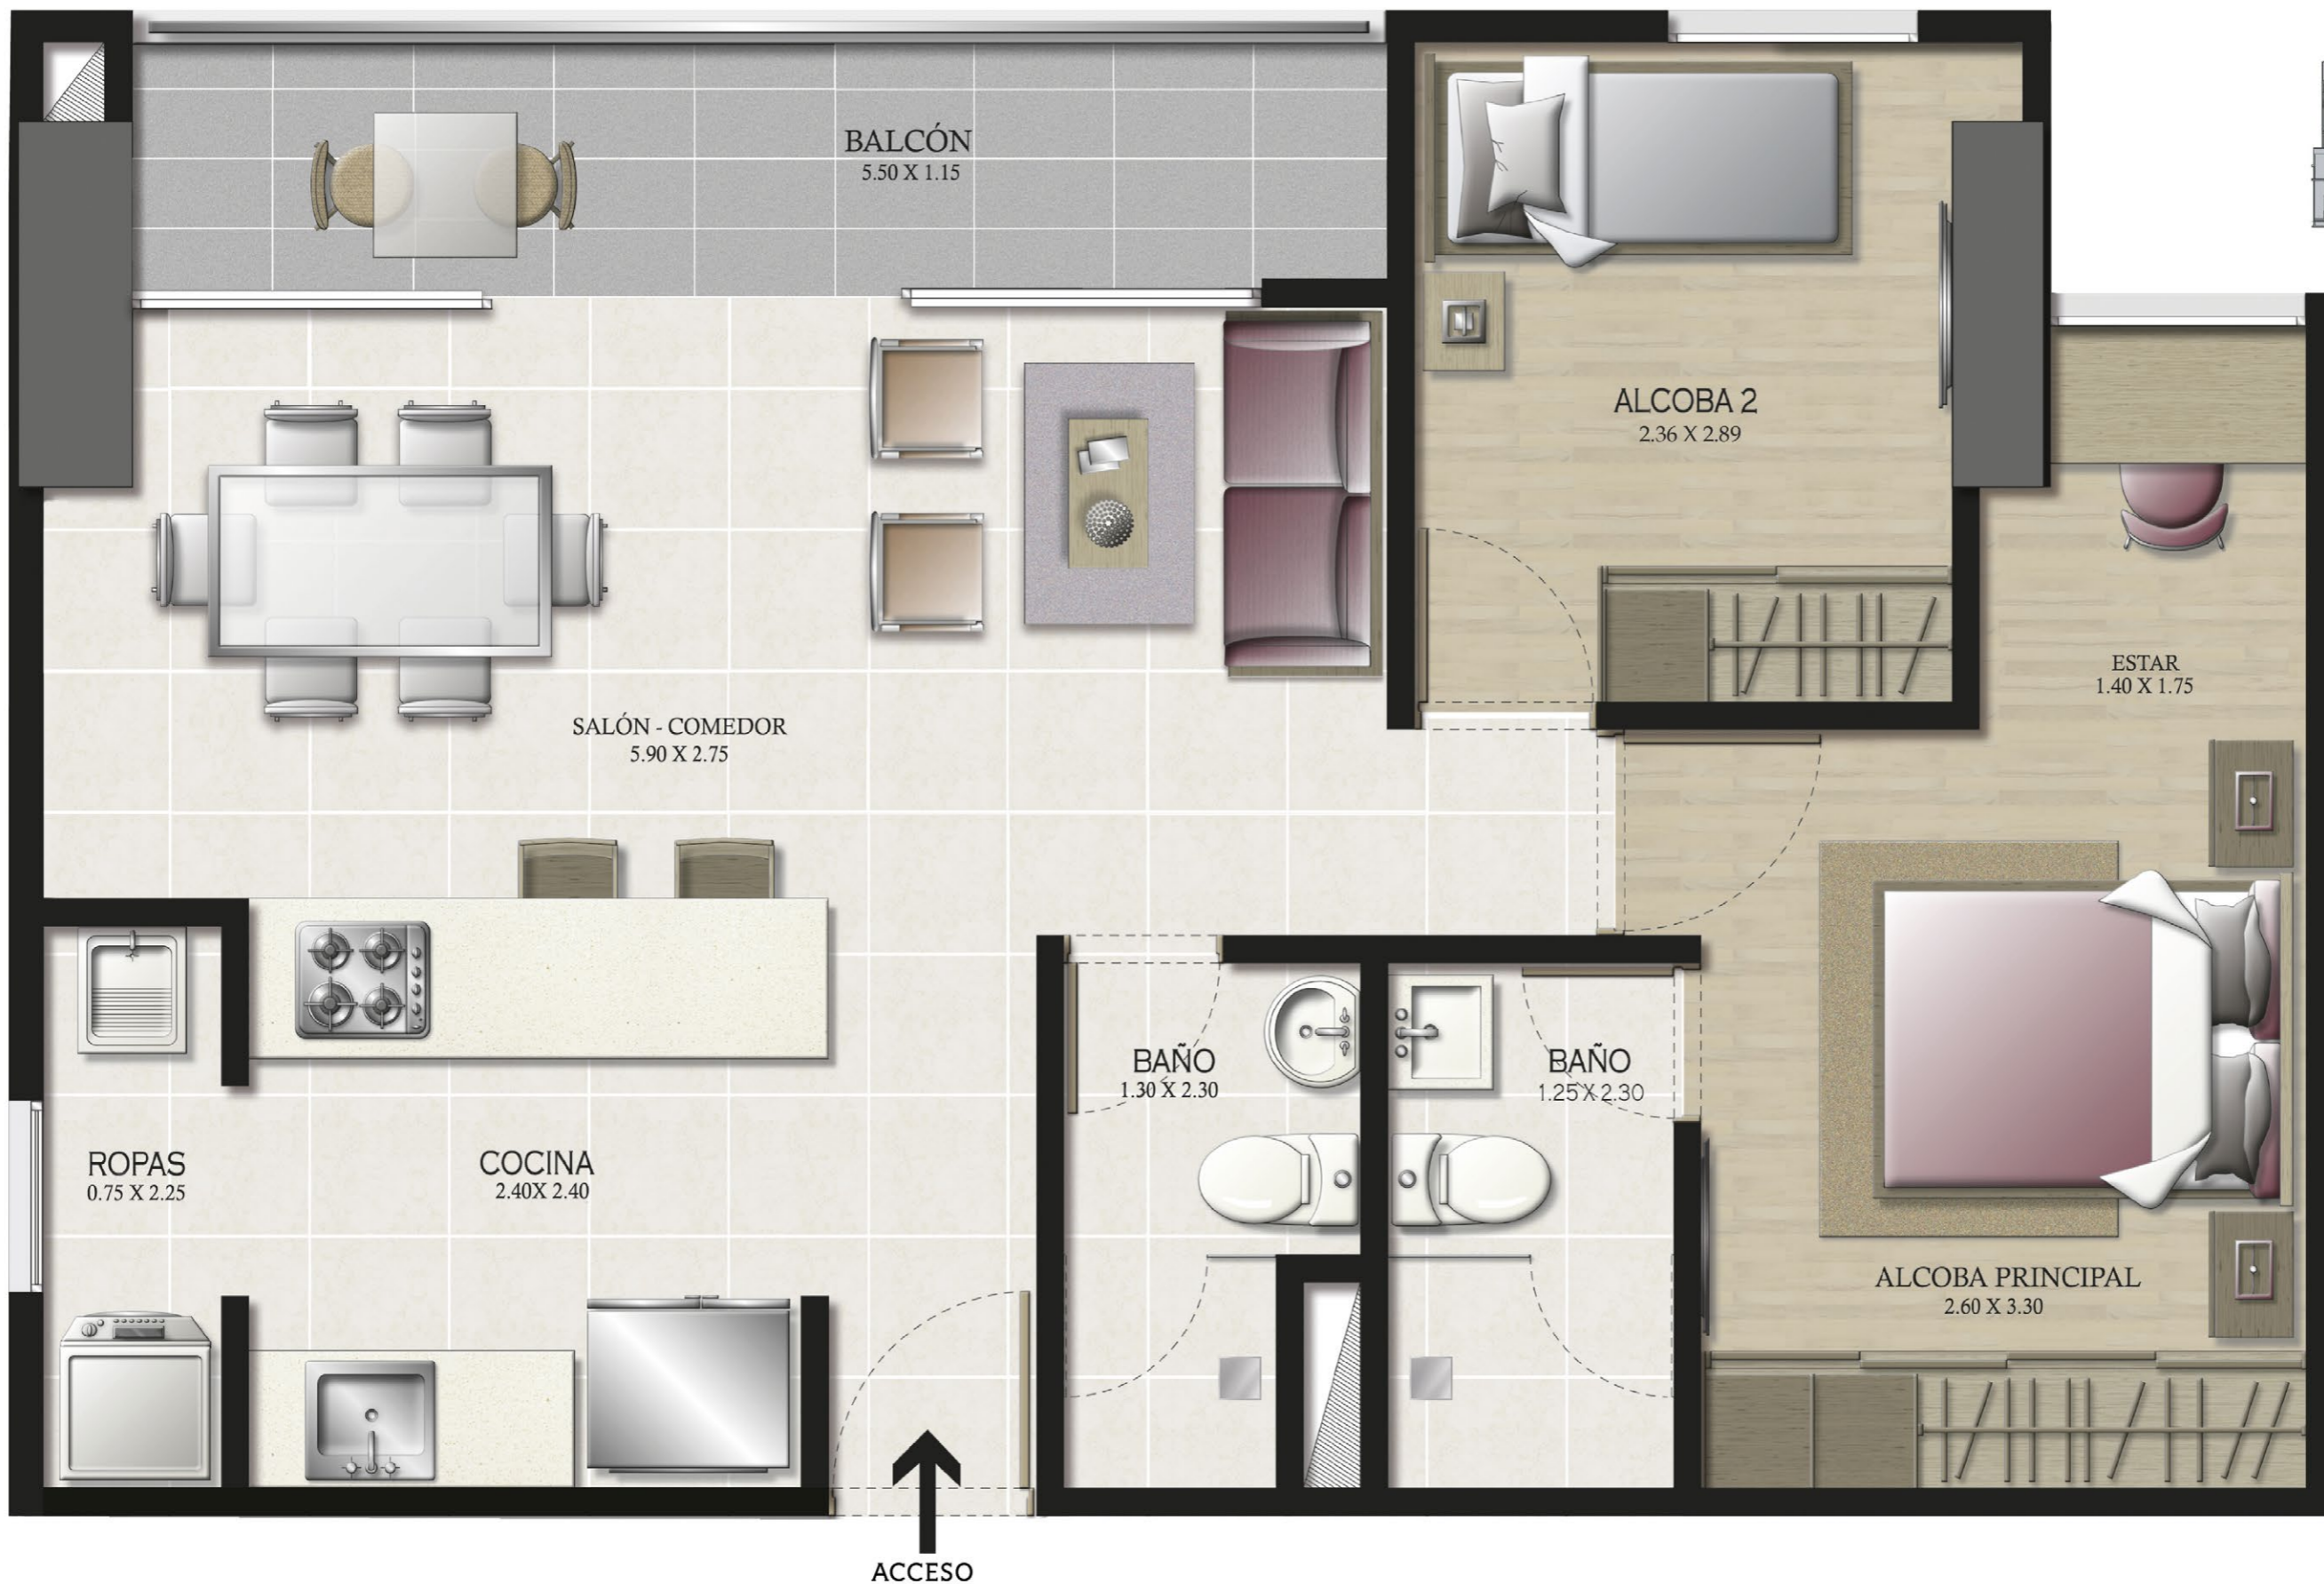

Asai'
Apartamentos

Tipo **B**

Área **67.47 m²**

Área privada **60.86 m²**
*Se entrega en obra negra

Torre 1
#FLEX

Apartamentos con
más espacio
para **tus hobbies**

Las imágenes son ilustrativas y servirán como punto de referencia de los espacios. Las medidas indicadas no incluyen el acabado de los muros. El mobiliario no se encuentra incluido en nuestra oferta comercial. FECHA: 2 de Septiembre 2021.