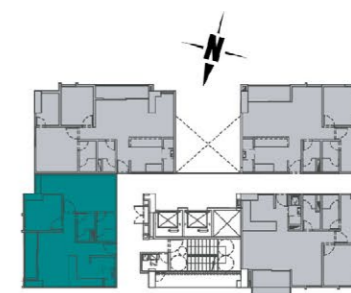

Asai
Apartamentos

Tipo
A

Área
57.20 m²

Área privada
51.5 m²

*Se entrega en obra negra

Torre 1

#SOCIAL
INTERNO

Apartamentos con
más espacio
para **compartir**
con **tus amigos**