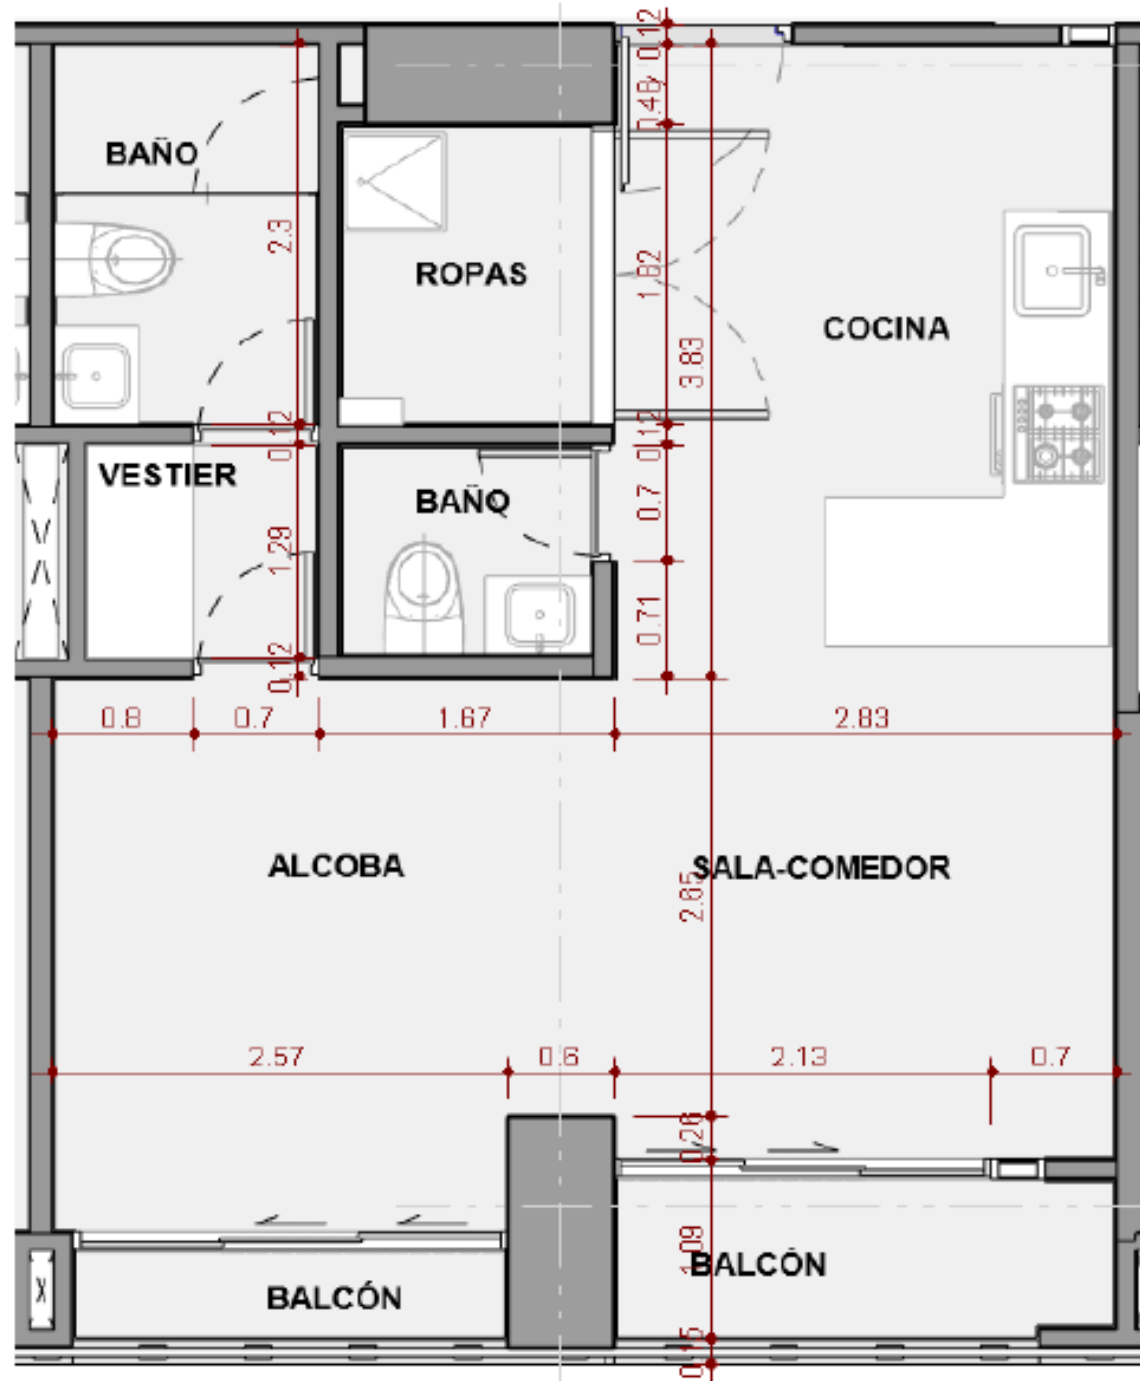

ibis

Maam

Apto A4-A

**Área
total con|struida:
49,68 m²**

Apto A4-B

**Área
total con|struida:
49,48 m²**

Apto A4-C

**Área
total con|struida:
49,98 m²**

Apto E3
Área
total construida:
71,22 m²

Apto •D2 / Etapa 2

Área
total con|struida:
73,37 m

Apto ●E2 / Etapa 2

Área
total con|struida:
76,97 m

Apto •F2 / Etapa 2

Área
total con|struida:
95,70 m