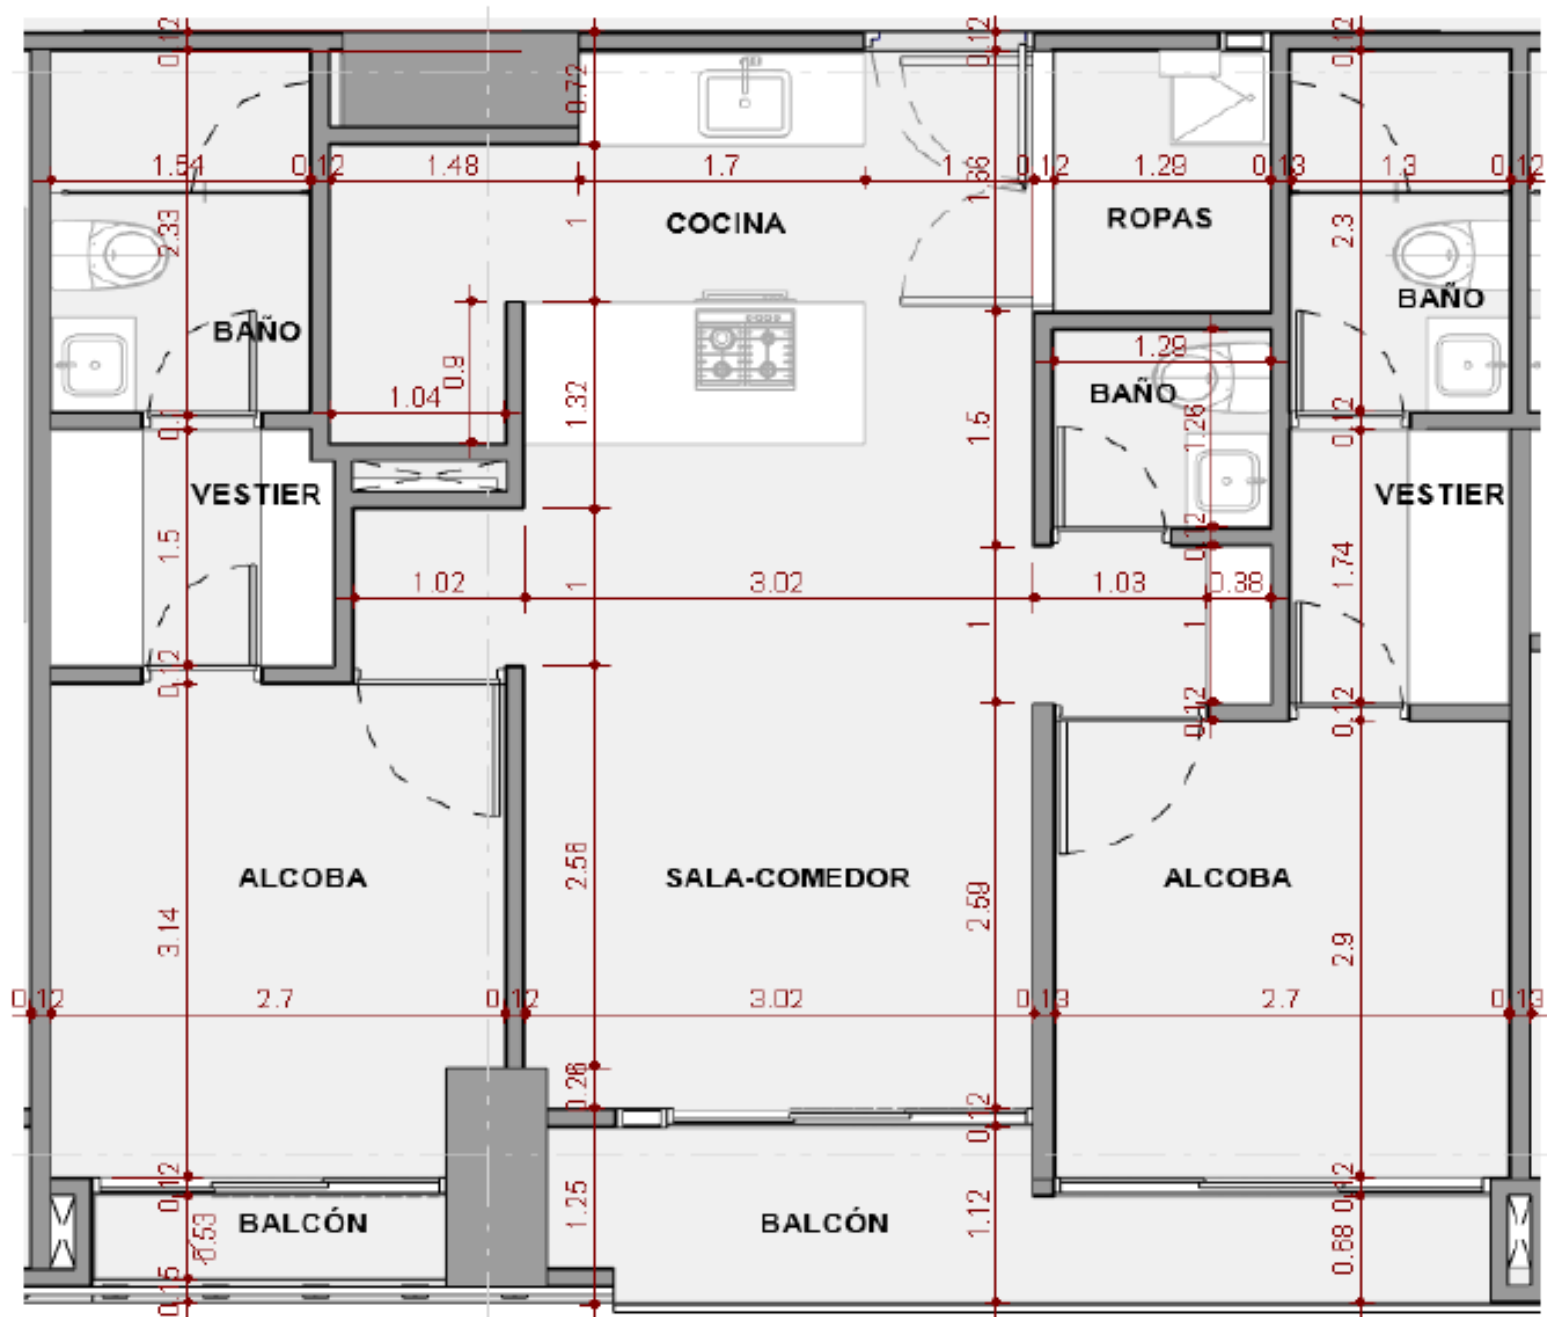

ibis

Maam

Apto A4-A

**Área
total con|struida:
49,68 m²**

Apto A4-B

**Área
total con|struida:
49,48 m²**

Apto A4-C

**Área
total con|struida:
49,98 m²**

Apto E3
Área
total construida:
71,22 m²

Apto •D2 / Etapa 2

Área
total con|struida:
73,37 m

Apto ●E2 / Etapa 2

Área
total con|struida:
76,97 m

Apto •F2 / Etapa 2

Área
total con|struida:
95,70 m