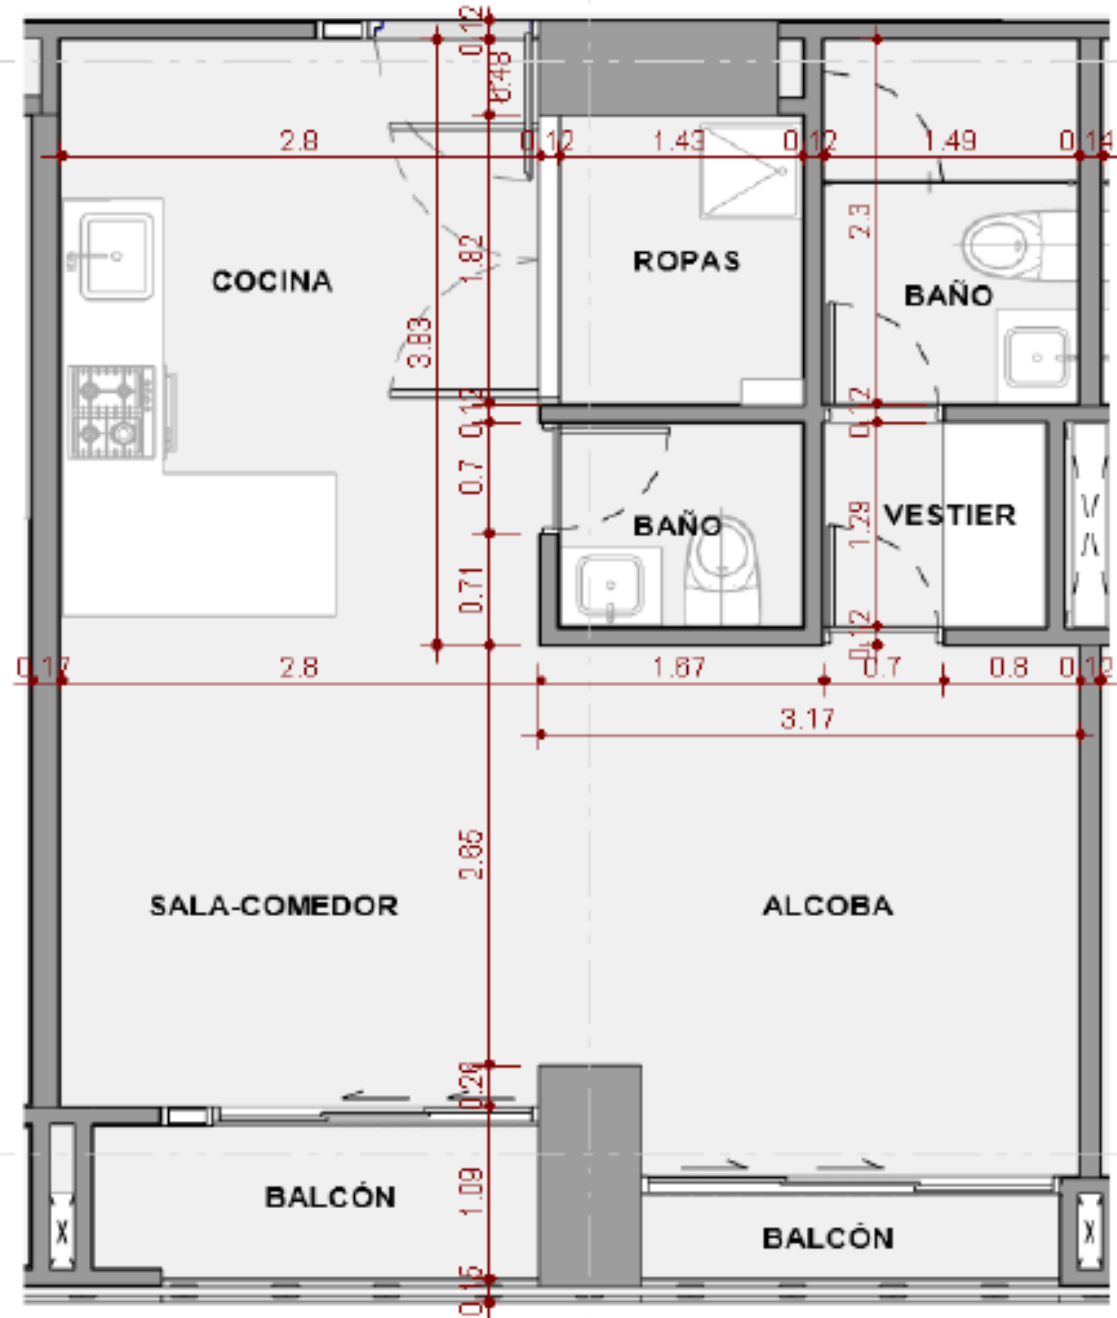

ibis

Maam

Apto A4-A

**Área
total con|struida:
49,68 m²**

Apto A4-B

**Área
total con|struida:
49,48 m²**

Apto A4-C

**Área
total con|struida:
49,98 m²**

Apto E3
Área
total construida:
71,22 m²

Apto •D2 / Etapa 2

Área
total con|struida:
73,37 m

Apto ●E2 / Etapa 2

Área
total con|struida:
76,97 m

Apto •F2 / Etapa 2

Área
total con|struida:
95,70 m