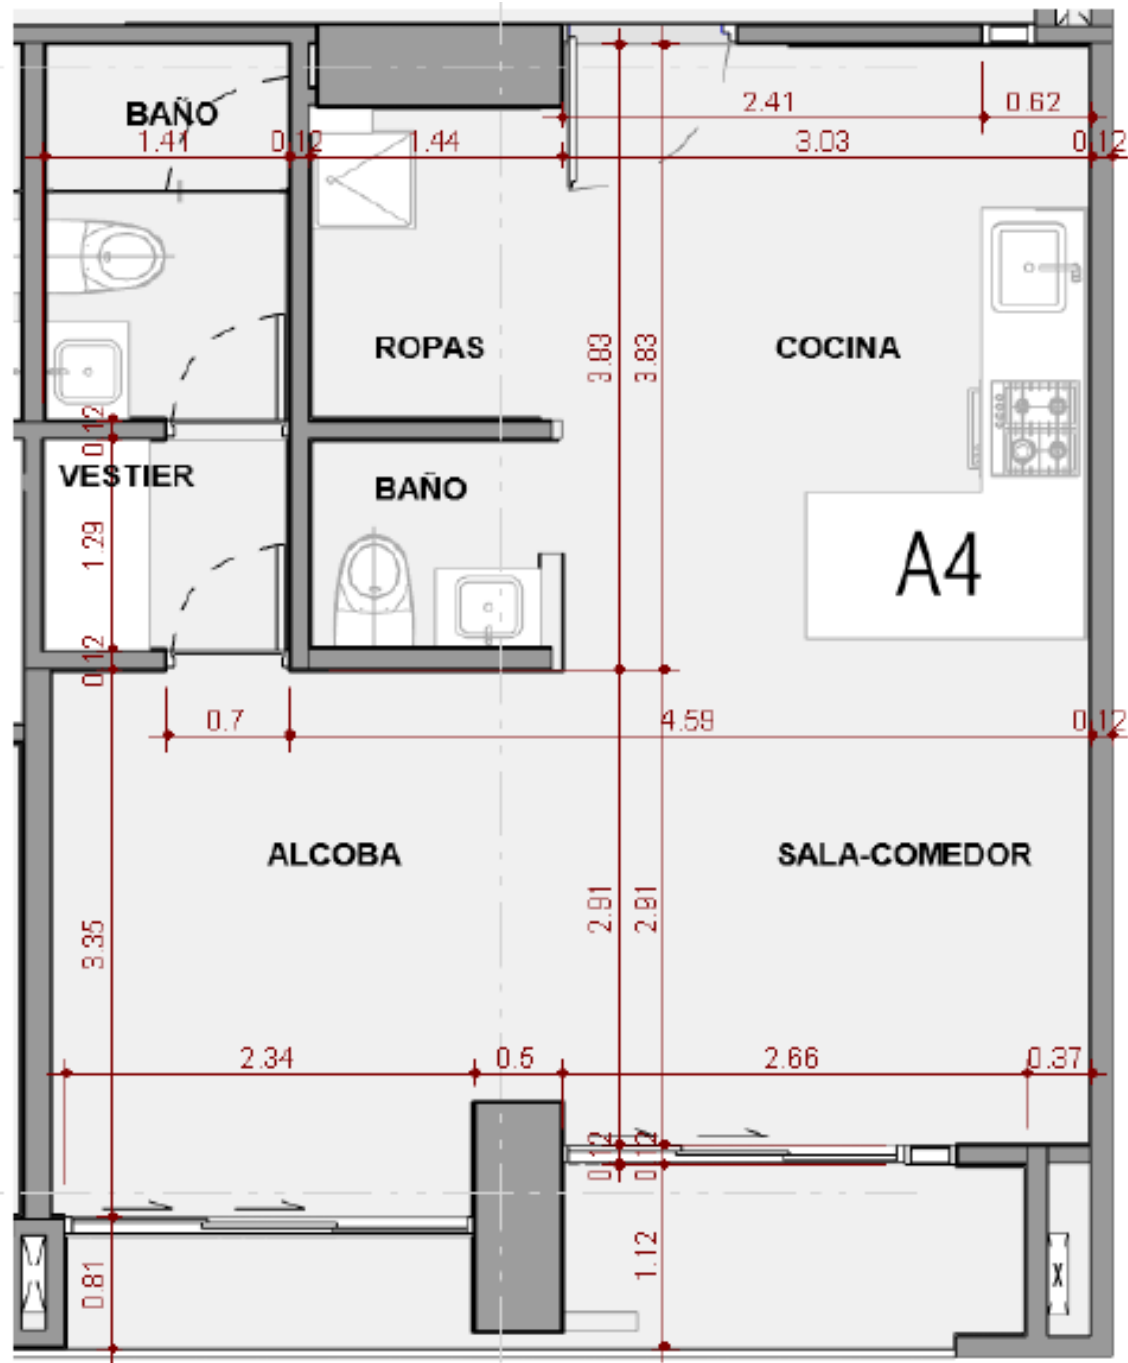

ibis

Maam

Apto A4-A

**Área
total con|struida:
49,68 m²**

Apto A4-B

**Área
total con|struida:
49,48 m²**

Apto A4-C

**Área
total con|struida:
49,98 m²**

Apto E3
Área
total construida:
71,22 m²

Apto •D2 / Etapa 2

Área
total con|struida:
73,37 m

Apto ●E2 / Etapa 2

Área
total con|struida:
76,97 m

Apto •F2 / Etapa 2

Área
total con|struida:
95,70 m