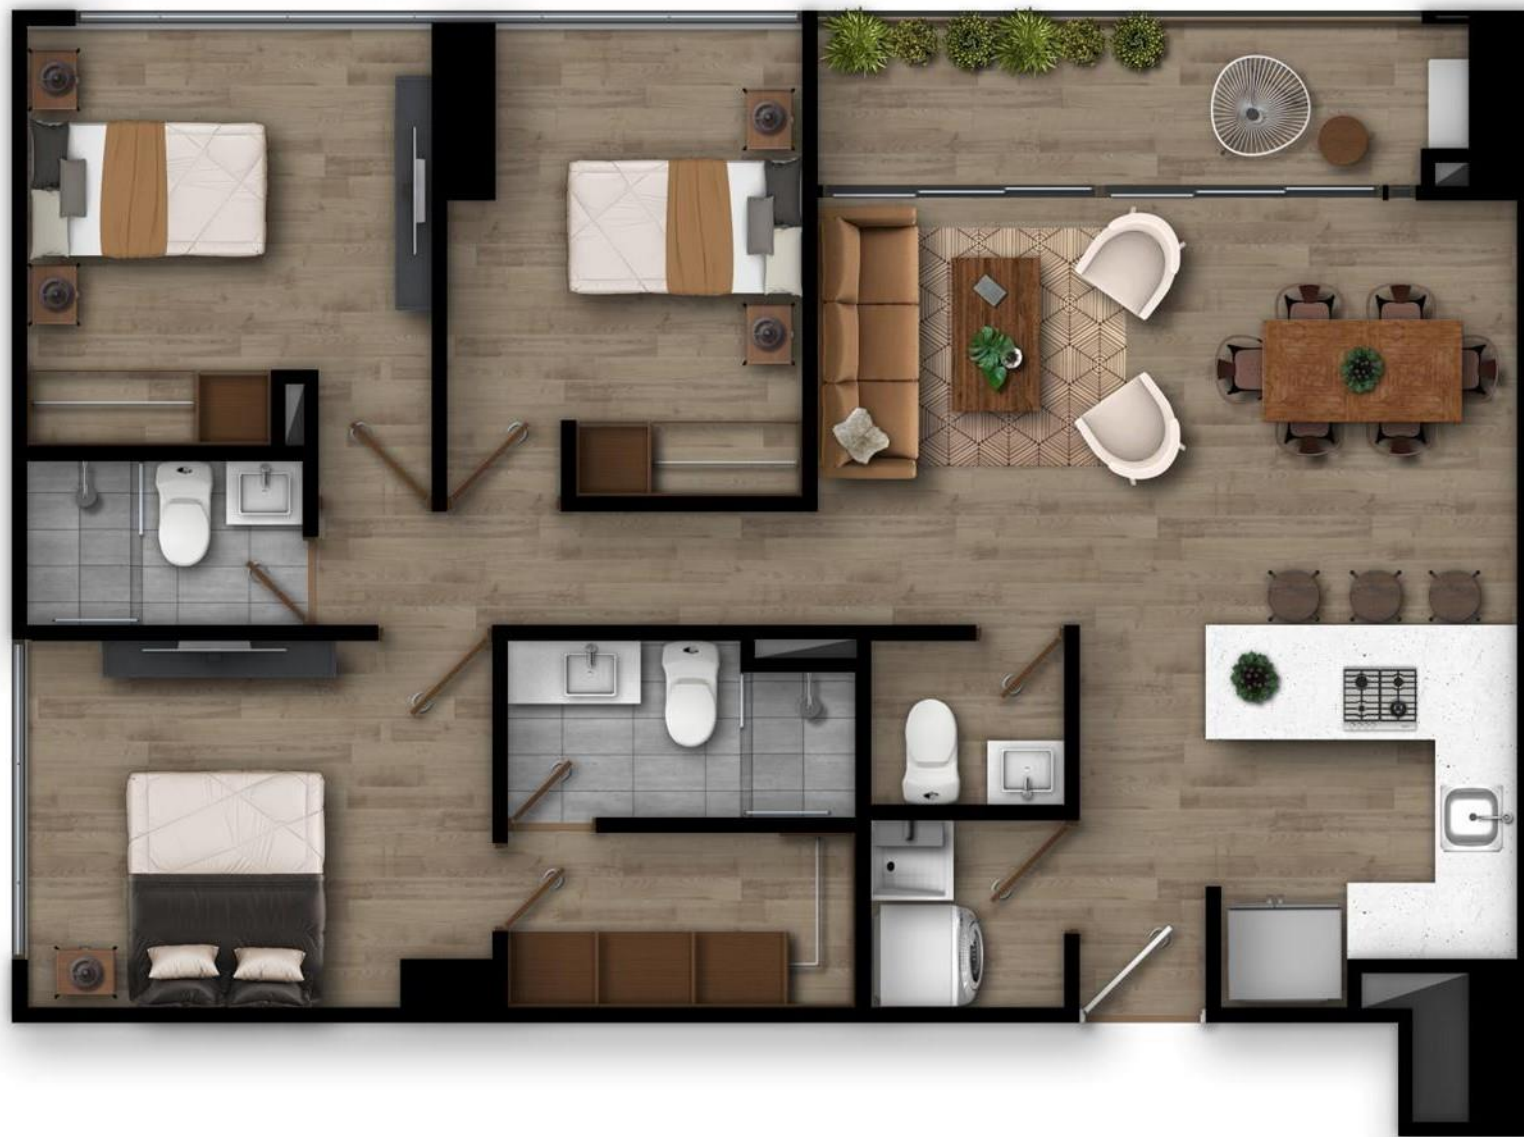

Apto E3
Área
total construida:
71,22 m²

Apto •D2 / Etapa 2

Área
total con|struida:
73,37 m

Apto ●E2 / Etapa 2

Área
total con|struida:
76,97 m

Apto •F2 / Etapa 2

Área
total con|struida:
95,70 m